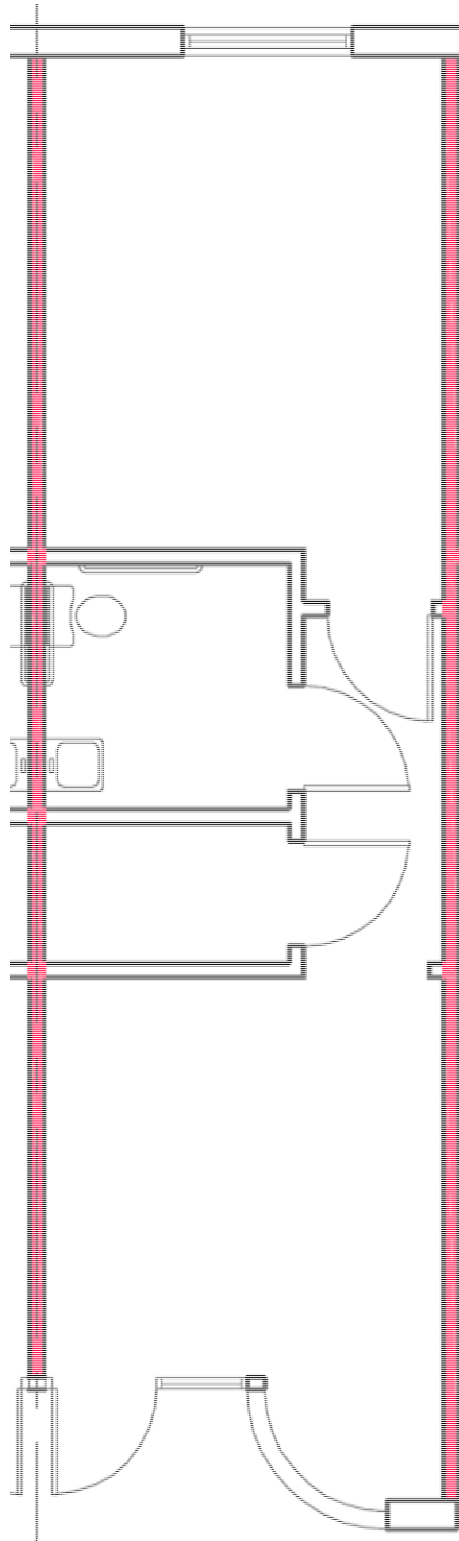

FLOOR PLAN – SUITE 750

550 SQ. FT.